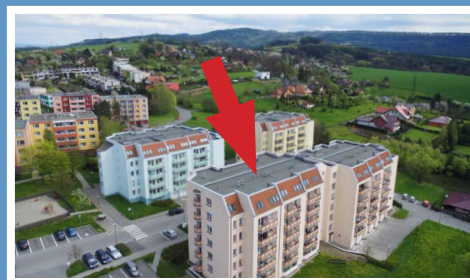

Valašské Meziříčí / bytový komplex / Luční ulice

MÍSTNOSTI / m²

lodžie	3,8
sklep	
KK	10,4
pokoj 1	15,9
pokoj 2	20,1
pokoj 3	17,8
pokoj 4	
předsíň	7,7
koupelna	4,1
WC	0,9
spíž	
komora	3

typ: 3+kk
podlaží: 6. NP
celková plocha: 83,7 m²

byt: 1339 / 96
blok: A2
cena bytu:

podkrovní byt