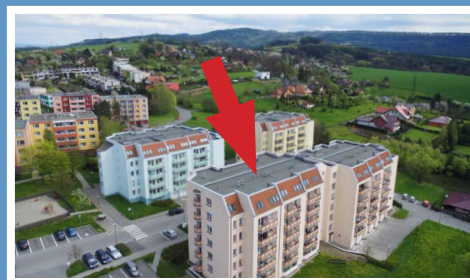

Valašské Meziříčí / bytový komplex / Luční ulice

MÍSTNOSTI / m<sup>2</sup>

lodžie	2,4
sklep	
KK	9,6
pokoj 1	16,9
pokoj 2	22
pokoj 3	
pokoj 4	
předsíň	7,7
koupelna	4,1
WC	0,9
spíž	
komora	4

typ: 2+kk  
 podlaží: 1. NP  
 celková plocha: 67,6 m<sup>2</sup>

byt: 1339 / 17  
 blok: A2  
 cena bytu: