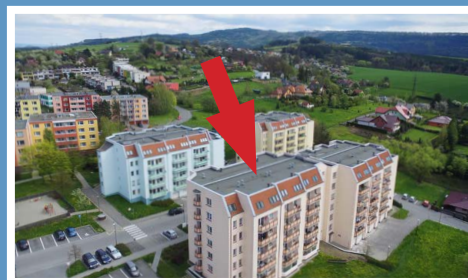

Valašské Meziříčí / bytový komplex / Luční ulice

MÍSTNOSTI / m2

lodžie	2,4
sklep	
KK	10,4
pokoj 1	16
pokoj 2	23
pokoj 3	
pokoj 4	
předsíň	7,7
koupelna	4,1
WC	0,9
spíž	
komora	3

typ: 2+kk  
 podlaží: 4. NP  
 celková plocha: 67,5 m2

byt: 1339 / 64  
 blok: A2  
 cena bytu: