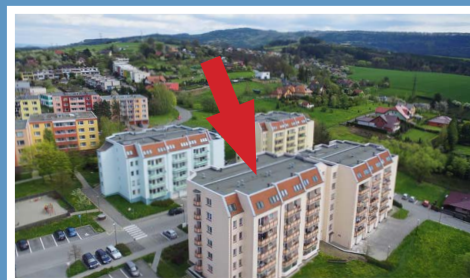

Valašské Meziříčí / bytový komplex / Luční ulice

MÍSTNOSTI / m<sup>2</sup>

lodžie	2,4
sklep	
KK	10,4
pokoj 1	16
pokoj 2	23
pokoj 3	
pokoj 4	
předsíň	7,7
koupelna	4,1
WC	0,9
spíž	
komora	3

typ: 2+kk  
podlaží: 5. NP  
celková plocha: 67,5 m<sup>2</sup>

byt: 1339 / 80  
blok: A2  
cena bytu: