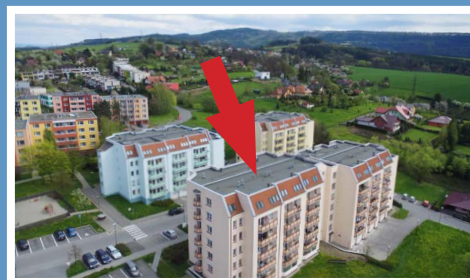

Valašské Meziříčí / bytový komplex / Luční ulice

MÍSTNOSTI / m<sup>2</sup>

lodžie	2,4
sklep	
KK	10,4
pokoj 1	14,5
pokoj 2	21
pokoj 3	
pokoj 4	
předsíň	7,7
koupelna	4,1
WC	0,9
spíž	
komora	3

typ: 2+kk  
podlaží: 6. NP  
celková plocha: 64 m<sup>2</sup>

byt: 1339 / 95  
blok: A2  
cena bytu:

podkrovní byt