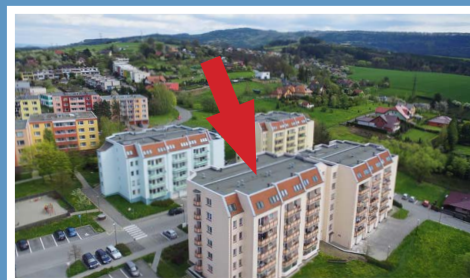

Valašské Meziříčí / bytový komplex / Luční ulice

MÍSTNOSTI / m²

| | |
|----------|------|
| lodžie | 3 |
| sklep | |
| KK | 25,4 |
| pokoj 1 | |
| pokoj 2 | |
| pokoj 3 | |
| pokoj 4 | |
| předsíň | 7,6 |
| koupelna | 3,6 |
| WC | 0,9 |
| spíž | |
| komora | |