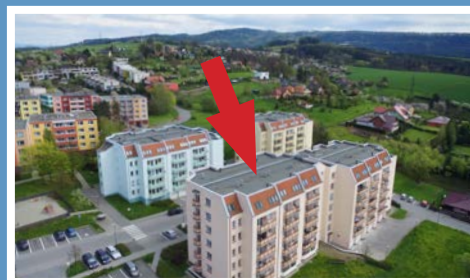

Valašské Meziříčí / bytový komplex / Luční ulice

MÍSTNOSTI / m²

lodžie	3
sklep	
KK	17,1
pokoj 1	17
pokoj 2	
pokoj 3	
pokoj 4	
předsíň	8
koupelna	3,6
WC	0,9
spíž	
komora	

typ: 1+1
podlaží: 1. NP
celková plocha: 49,6 m²

byt: 1339 / 10
blok: A2
cena bytu: