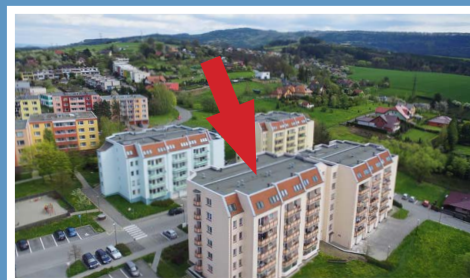

Valašské Meziříčí / bytový komplex / Luční ulice

MÍSTNOSTI / m2

lodžie	3
sklep	
KK	17,6
pokoj 1	14,2
pokoj 2	10,6
pokoj 3	
pokoj 4	
předsíň	5,9
koupelna	4,8
WC	1,3
spíž	
komora	

typ: 2+1
podlaží: 3. NP
celková plocha: 57,4 m2