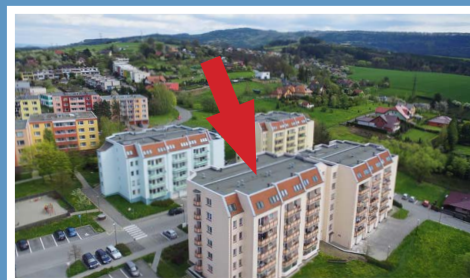

Valašské Meziříčí / bytový komplex / Luční ulice

MÍSTNOSTI / m<sup>2</sup>

lodžie	3
sklep	
KK	17,1
pokoj 1	17
pokoj 2	
pokoj 3	
pokoj 4	
předsíň	8
koupelna	3,6
WC	0,9
spíž	
komora	

typ: 1+1  
podlaží: 3. NP  
celková plocha: 49,6 m<sup>2</sup>

byt: 1339 / 39  
blok: A2  
cena bytu: