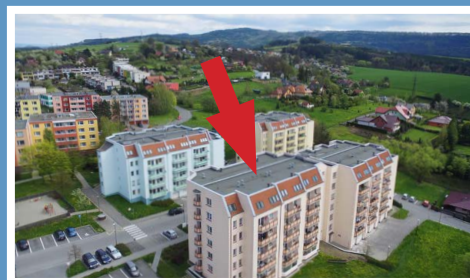

Valašské Meziříčí / bytový komplex / Luční ulice

MÍSTNOSTI / m²

lodžie	3
sklep	
KK	17,1
pokoj 1	17
pokoj 2	
pokoj 3	
pokoj 4	
předsíň	8
koupelna	3,6
WC	0,9
spíž	
komora	

typ: 1+1
podlaží: 4. NP
celková plocha: 49,6 m²

byt: 1339 / 55
blok: A2
cena bytu: