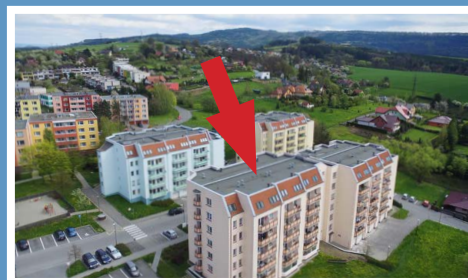

Valašské Meziříčí / bytový komplex / Luční ulice

MÍSTNOSTI / m²

lodžie	3
sklep	
KK	17,1
pokoj 1	17
pokoj 2	
pokoj 3	
pokoj 4	
předsíň	8
koupelna	3,6
WC	0,9
spíž	
komora	

typ: 1+1
podlaží: 5. NP
celková plocha: 49,6 m²