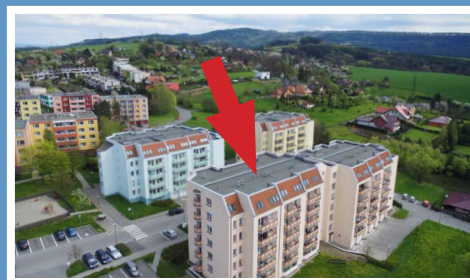

Valašské Meziříčí / bytový komplex / Luční ulice

MÍSTNOSTI / m²

lodžie	3
sklep	
KK	22,7
pokoj 1	
pokoj 2	
pokoj 3	
pokoj 4	
předsíň	3,3
koupelna	3,6
WC	0,9
spíž	
komora	

typ: 1+kk
podlaží: 1. S
celková plocha: 33,5 m²

byt: 1339 / 3
blok: A2
cena bytu: