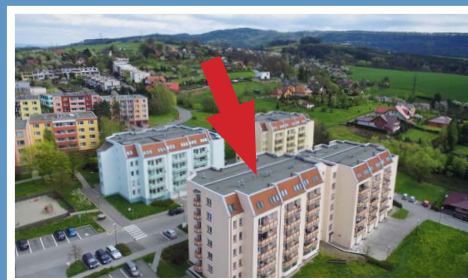

Valašské Meziříčí / bytový komplex / Luční ulice

MÍSTNOSTI / m2

lodžie	3
sklep	
KK	20,7
pokoj 1	
pokoj 2	
pokoj 3	
pokoj 4	
předsíň	5,3
koupelna	3,6
WC	0,9
spíž	
komora	

typ: 1+kk
podlaží: 1. NP
celková plocha: 33,5 m2

byt: 1339 / 9
blok: A2
cena bytu: