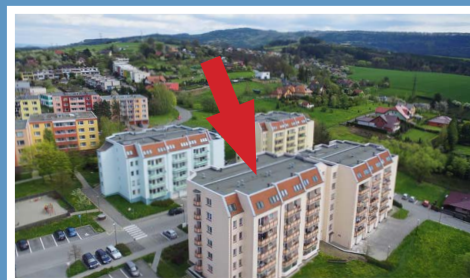

Valašské Meziříčí / bytový komplex / Luční ulice

MÍSTNOSTI / m²

lodžie	3
sklep	
KK	20,7
pokoj 1	
pokoj 2	
pokoj 3	
pokoj 4	
předsíň	5,3
koupelna	3,6
WC	0,9
spíž	
komora	

typ: 1+kk
podlaží: 3. NP
celková plocha: 32 m²

byt: 1339 / 38
blok: A2