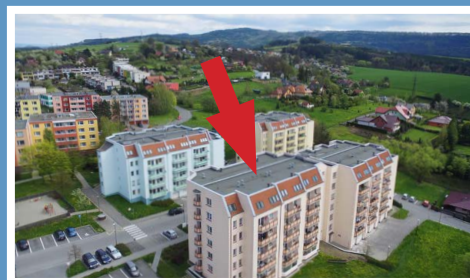

Valašské Meziříčí / bytový komplex / Luční ulice

MÍSTNOSTI / m²

lodžie	3
sklep	
KK	20,7
pokoj 1	
pokoj 2	
pokoj 3	
pokoj 4	
předsíň	5,3
koupelna	3,6
WC	0,9
spíž	
komora	

typ: 1+kk
podlaží: 4. NP
celková plocha: 33,5 m²

byt: 1339 / 54
blok: A2
cena bytu: