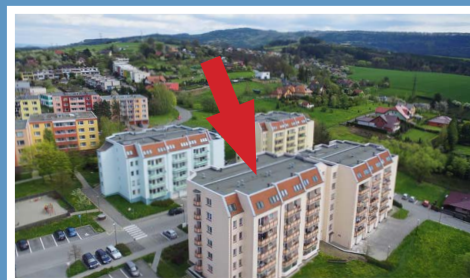

Valašské Meziříčí / bytový komplex / Luční ulice

MÍSTNOSTI / m<sup>2</sup>

|          |      |
|----------|------|
| lodžie   | 3    |
| sklep    |      |
| KK       | 17,6 |
| pokoj 1  | 14,2 |
| pokoj 2  | 10,6 |
| pokoj 3  |      |
| pokoj 4  |      |
| předsíň  | 5,9  |
| koupelna | 4,8  |
| WC       | 1,3  |
| spíž     |      |
| komora   |      |