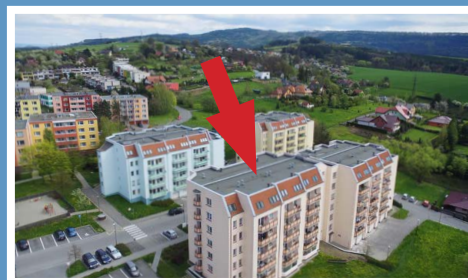

Valašské Meziříčí / bytový komplex / Luční ulice

MÍSTNOSTI / m2

lodžie	
sklep	
KK	21,2
pokoj 1	
pokoj 2	
pokoj 3	
pokoj 4	
předsíň	5,3
koupelna	3,6
WC	0,9
spíž	
komora	

typ: 1+kk  
podlaží: 6. NP  
celková plocha: 31 m2

byt: 1339 / 86  
blok: A2  
cena bytu:

podkrovní byt