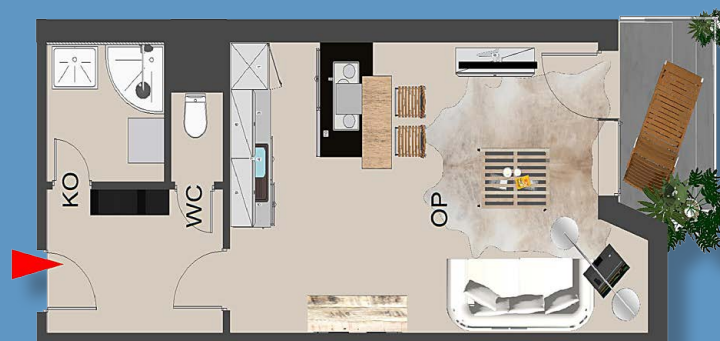

Valašské Meziříčí / bytový komplex / Luční ulice

MÍSTNOSTI / m2

lodžie	
sklep	
KK	21,2
pokoj 1	
pokoj 2	
pokoj 3	
pokoj 4	
předsíň	5,3
koupelna	3,6
WC	0,9
spíž	
komora	

typ: 1+kk  
podlaží: 6. NP  
celková plocha: 31 m2

byt: 1339 / 86  
blok: A2  
cena bytu:

podkrovní byt