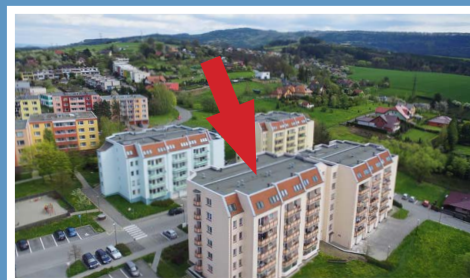

Valašské Meziříčí / bytový komplex / Luční ulice

MÍSTNOSTI / m<sup>2</sup>

lodžie	3
sklep	
KK	25,2
pokoj 1	
pokoj 2	
pokoj 3	
pokoj 4	
předsíň	3,3
koupelna	3,5
WC	0,9
spíž	
komora	

typ: 1+kk  
podlaží: 1. S  
celková plocha: 35,9 m<sup>2</sup>

byt: 1339 / 2  
blok: A2  
cena bytu: