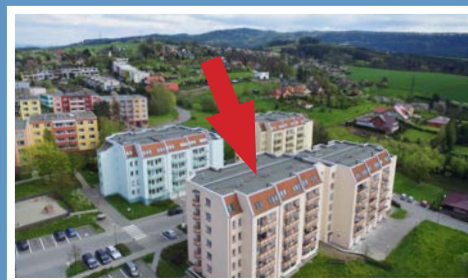

Valašské Meziříčí / bytový komplex / Luční ulice

MÍSTNOSTI / m²

lodžie	3
sklep	
KK	22,6
pokoj 1	
pokoj 2	
pokoj 3	
pokoj 4	
předsíň	5,3
koupelna	3,6
WC	0,9
spíž	
komora	

typ: 1+kk
podlaží: 1. NP
celková plocha: 34,4 m²

byt: 1339 / 8
blok: A2
cena bytu: