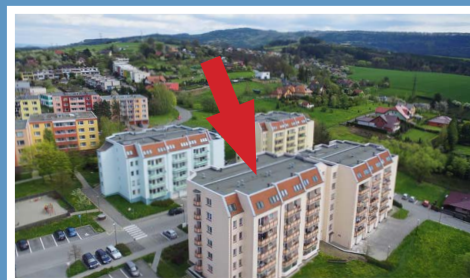

Valašské Meziříčí / bytový komplex / Luční ulice

MÍSTNOSTI / m<sup>2</sup>

lodžie	3
sklep	
KK	22,4
pokoj 1	
pokoj 2	
pokoj 3	
pokoj 4	
předsíň	5,3
koupelna	3,6
WC	0,9
spíž	
komora	

typ: 1+kk  
podlaží: 3. NP  
celková plocha: 35,2 m<sup>2</sup>

byt: 1339 / 37  
blok: A2  
cena bytu: