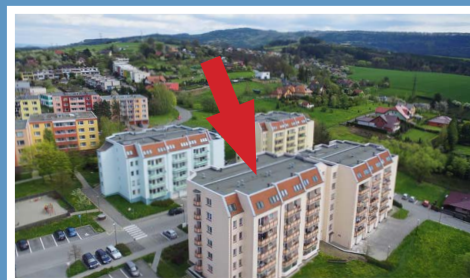

Valašské Meziříčí / bytový komplex / Luční ulice

MÍSTNOSTI / m²

lodžie	3
sklep	
KK	22,4
pokoj 1	
pokoj 2	
pokoj 3	
pokoj 4	
předsíň	5,3
koupelna	3,6
WC	0,9
spíž	
komora	

typ: 1+kk
podlaží: 5. NP
celková plocha: 35,2 m²

byt: 1339 / 69
blok: A2
cena bytu: