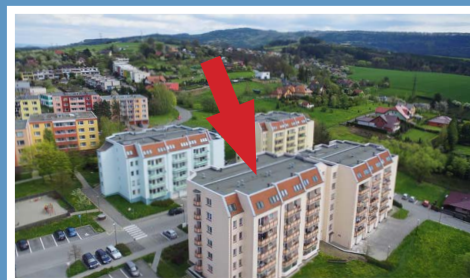

Valašské Meziříčí / bytový komplex / Luční ulice

MÍSTNOSTI / m²

lodžie	
sklep	
KK	22,4
pokoj 1	
pokoj 2	
pokoj 3	
pokoj 4	
předsíň	5,3
koupelna	3,6
WC	0,9
spíž	
komora	

typ: 1+kk
podlaží: 6. NP
celková plocha: 32,2 m²

byt: 1339 / 85
blok: A2
cena bytu:

podkrovní byt