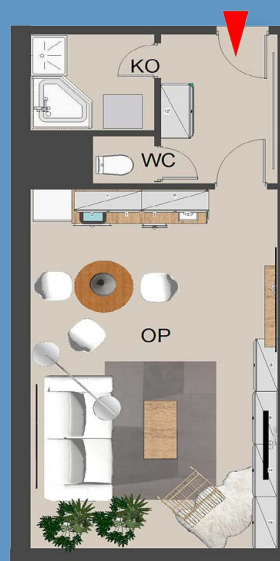

Valašské Meziříčí / bytový komplex / Luční ulice

MÍSTNOSTI / m²

lodžie	
sklep	
KK	22,4
pokoj 1	
pokoj 2	
pokoj 3	
pokoj 4	
předsíň	5,3
koupelna	3,6
WC	0,9
spíž	
komora	

typ: 1+kk
podlaží: 6. NP
celková plocha: 32,2 m²

byt: 1339 / 85
blok: A2
cena bytu:

podkrovní byt