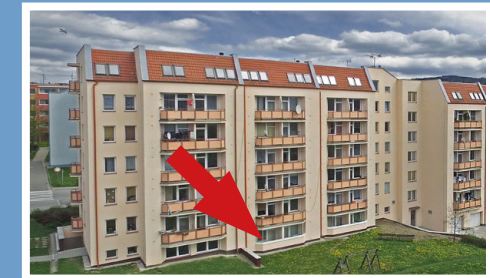

Valašské Meziříčí / bytový komplex / Luční ulice

MÍSTNOSTI / m2

lodžie	3
sklep	
KK	24,5
pokoj 1	38,1
pokoj 2	
pokoj 3	
pokoj 4	
předsíň	3,3
koupelna	3,6
WC	0,9
spíž	
komora	

typ: 1+kk  
podlaží: 1.5  
celková plocha: 71,9 m2

byt: 1339 / 1  
blok: A2  
cena bytu: