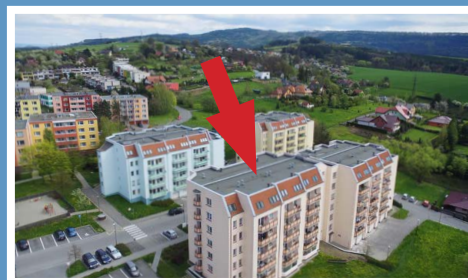

Valašské Meziříčí / bytový komplex / Luční ulice

MÍSTNOSTI / m2

lodžie	3
sklep	
KK	23
pokoj 1	
pokoj 2	
pokoj 3	
pokoj 4	
předsíň	5,3
koupelna	3,7
WC	0,9
spíž	
komora	

typ: 1+kk
podlaží: 1. NP
celková plocha: 35,9 m2

byt: 1339 / 7
blok: A2
cena bytu