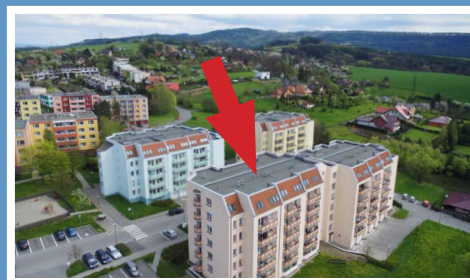

Valašské Meziříčí / bytový komplex / Luční ulice

MÍSTNOSTI / m²

lodžie	3
sklep	
KK	17,6
pokoj 1	14,2
pokoj 2	10,6
pokoj 3	
pokoj 4	
předsíň	5,9
koupelna	4,8
WC	1,3
spíž	
komora	

typ: 2+1
podlaží: 5. NP
celková plocha: 57,4 m²

byt: 1339 / 66
blok: A2
cena bytu