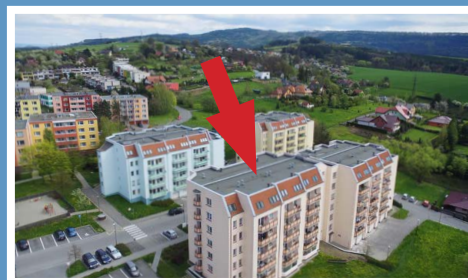

Valašské Meziříčí / bytový komplex / Luční ulice

MÍSTNOSTI / m2

|          |     |
|----------|-----|
| lodžie   | 3   |
| sklep    |     |
| KK       | 23  |
| pokoj 1  |     |
| pokoj 2  |     |
| pokoj 3  |     |
| pokoj 4  |     |
| předsíň  | 5,3 |
| koupelna | 3,7 |
| WC       | 0,9 |
| spíž     |     |
| komora   |     |