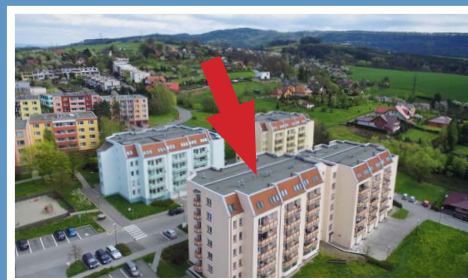

Valašské Meziříčí / bytový komplex / Luční ulice

MÍSTNOSTI / m2

lodžie	3
sklep	
KK	23
pokoj 1	
pokoj 2	
pokoj 3	
pokoj 4	
předsíň	5,3
koupelna	3,7
WC	0,9
spíž	
komora	

typ: 1+kk
podlaží: 5. NP
celková plocha: 35,9 m2

byt: 1339 / 68
blok: A2
cena bytu