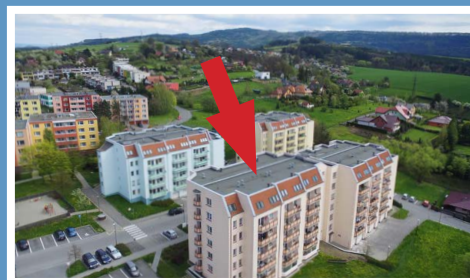

Valašské Meziříčí / bytový komplex / Luční ulice

MÍSTNOSTI / m2

lodžie	3
sklep	
KK	23,2
pokoj 1	
pokoj 2	
pokoj 3	
pokoj 4	
předsíň	6,4
koupelna	4,7
WC	0,9
spíž	
komora	

typ: 1+kk
podlaží: 1. NP
celková plocha: 38,2 m2

byt: 1339 / 6
blok: A2
cena bytu