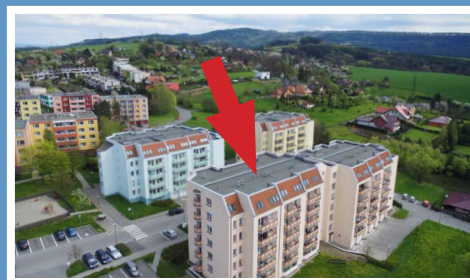

Valašské Meziříčí / bytový komplex / Luční ulice

MÍSTNOSTI / m2

lodžie	3
sklep	
KK	23,2
pokoj 1	
pokoj 2	
pokoj 3	
pokoj 4	
předsíň	6,4
koupelna	4,7
WC	0,9
spíž	
komora	

typ: 1+kk
podlaží: 3. NP
celková plocha: 38,2 m2

byt: 1339 / 35
blok: A2
cena bytu