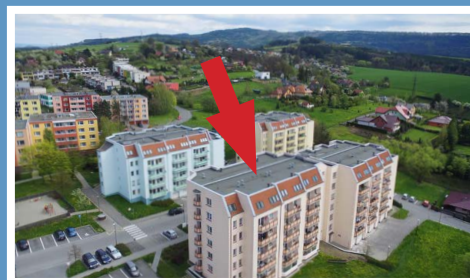

Valašské Meziříčí / bytový komplex / Luční ulice

MÍSTNOSTI / m2

lodžie	
sklep	
KK	17,6
pokoj 1	13,2
pokoj 2	10,6
pokoj 3	
pokoj 4	
předsíň	5,9
koupelna	4,8
WC	1,3
spíž	
komora	

typ: 2+1  
podlaží: 6. NP  
celková plocha: 53,4 m2

byt: 1339 / 82  
blok: A2  
cena bytu:

podkrovní byt