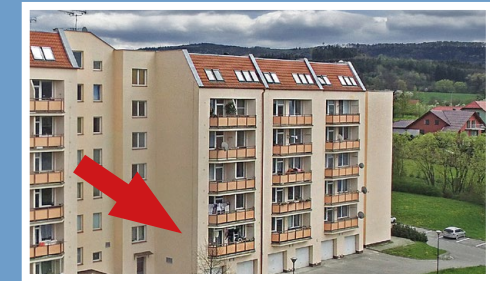

Valašské Meziříčí / bytový komplex / Luční ulice

MÍSTNOSTI / m<sup>2</sup>

|          |      |
|----------|------|
| lodžie   | 5,8  |
| sklep    |      |
| KK       | 10,6 |
| pokoj 1  | 14,9 |
| pokoj 2  | 14,5 |
| pokoj 3  | 14   |
| pokoj 4  |      |
| předsíň  | 12,4 |
| koupelna | 4,5  |
| WC       | 1,2  |
| spíž     |      |
| komora   |      |