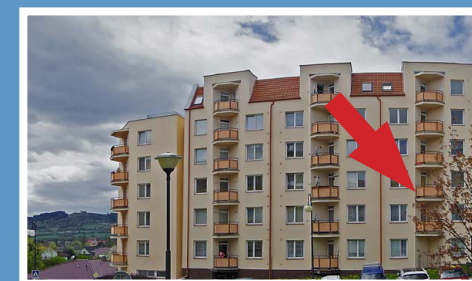

Valašské Meziříčí / bytový komplex / Luční ulice

MÍSTNOSTI / m²

lodžie	2,4
sklep	
KK	10
pokoj 1	15,1
pokoj 2	
pokoj 3	
pokoj 4	
předsíň	8
koupelna	4,1
WC	0,9
spíž	
komora	3

typ: 1+1
podlaží: 3. NP
celková plocha: 43,5 m²