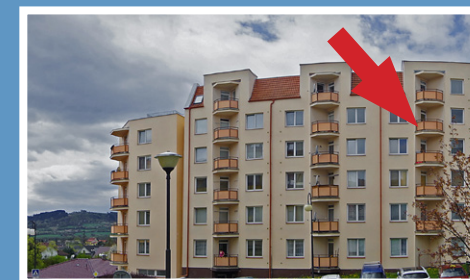

Valašské Meziříčí / bytový komplex / Luční ulice

MÍSTNOSTI / m²

lodžie	2,4
sklep	
KK	10
pokoj 1	15,1
pokoj 2	
pokoj 3	
pokoj 4	
předsíň	8
koupelna	4,1
WC	0,9
spíž	
komora	2,4

typ: 1+1
podlaží: 5. NP
celková plocha: 43,5 m²