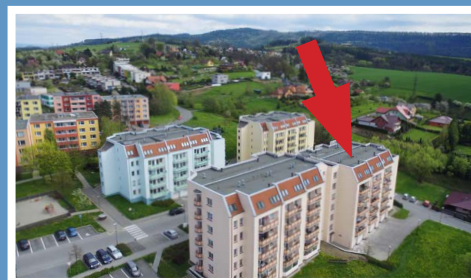

Valašské Meziříčí / bytový komplex / Luční ulice

MÍSTNOSTI / m<sup>2</sup>

lodžie	2,4
sklep	
KK	10,2
pokoj 1	16,5
pokoj 2	18,4
pokoj 3	
pokoj 4	
předsíň	12,4
koupelna	4,1
WC	0,9
spíž	
komora	4

typ: 2+1  
podlaží: 1. NP  
celková plocha: 68,9 m<sup>2</sup>

byt: 1339 / 16  
blok: A1  
cena bytu