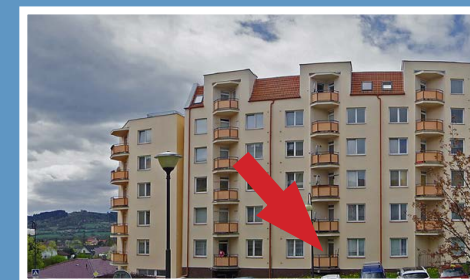

Valašské Meziříčí / bytový komplex / Luční ulice

MÍSTNOSTI / m<sup>2</sup>

lodžie	2,4
sklep	
KK	10,2
pokoj 1	16,5
pokoj 2	18,4
pokoj 3	
pokoj 4	
předsíň	12,4
koupelna	4,1
WC	0,9
spíž	
komora	4

typ: 2+1  
podlaží: 1. NP  
celková plocha: 68,9 m<sup>2</sup>

byt: 1339 / 16  
blok: A1  
cena bytu