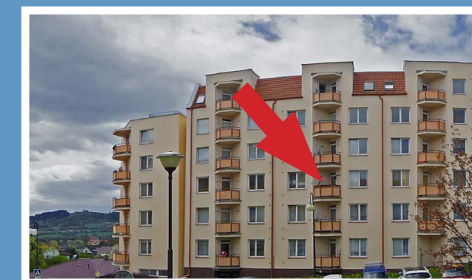

Valašské Meziříčí / bytový komplex / Luční ulice

DISPOZICE BYTU / m²

MÍSTNOSTI / m²

lodžie	2,4
sklep	
KK	13
pokoj 1	17,3
pokoj 2	
pokoj 3	
pokoj 4	
předsíň	7,7
koupelna	4,1
WC	0,9
spíž	
komora	

typ: 1+1
 podlaží: 3. NP
 celková plocha: 45,4 m²