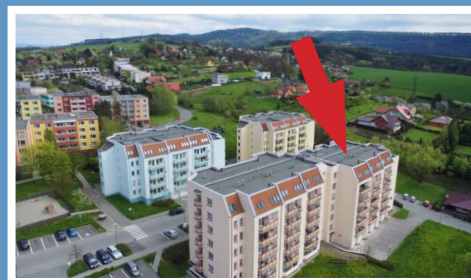

Valašské Meziříčí / bytový komplex / Luční ulice

DISPOZICE BYTU / m²

MÍSTNOSTI / m²

lodžie	2,4
sklep	
KK	13
pokoj 1	17,3
pokoj 2	
pokoj 3	
pokoj 4	
předsíň	7,7
koupelna	4,1
WC	0,9
spíž	
komora	

typ: 1+1
 podlaží: 3. NP
 celková plocha: 45,4 m²

byt: 1339 / 46
 blok: A1
 cena bytu