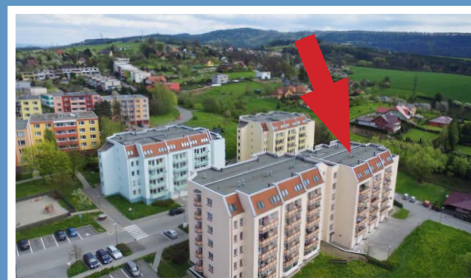

Valašské Meziříčí / bytový komplex / Luční ulice

MÍSTNOSTI / m<sup>2</sup>

lodžie	2,4
sklep	
KK	13
pokoj 1	17,3
pokoj 2	
pokoj 3	
pokoj 4	
předsíň	7,7
koupelna	4,1
WC	0,9
spíž	
komora	

typ: 1+1  
podlaží: 5. NP  
celková plocha: 45,4 m<sup>2</sup>