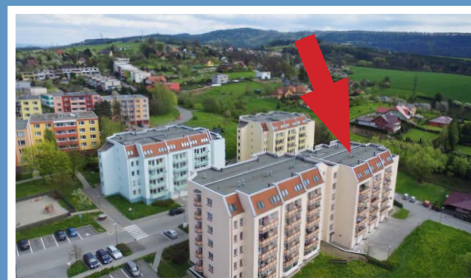

Valašské Meziříčí / bytový komplex / Luční ulice

MÍSTNOSTI / m<sup>2</sup>

lodžie	2,4
sklep	
KK	10,8
pokoj 1	17,3
pokoj 2	
pokoj 3	
pokoj 4	
předsíň	7,7
koupelna	4,1
WC	0,9
spíž	
komora	

typ: 1+1  
podlaží: 1. NP  
celková plocha: 43,2 m<sup>2</sup>

byt: 1339 / 15  
blok: A1  
cena bytu