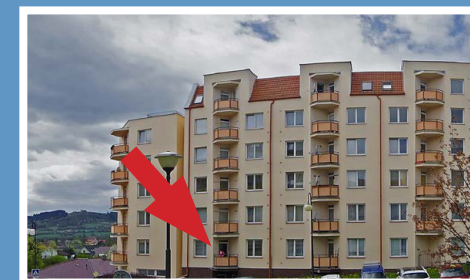

Valašské Meziříčí / bytový komplex / Luční ulice

MÍSTNOSTI / m<sup>2</sup>

lodžie	2,4
sklep	
KK	10,8
pokoj 1	17,3
pokoj 2	
pokoj 3	
pokoj 4	
předsíň	7,7
koupelna	4,1
WC	0,9
spíž	
komora	

typ: 1+1  
podlaží: 1. NP  
celková plocha: 43,2 m<sup>2</sup>

byt: 1339 / 15  
blok: A1  
cena bytu