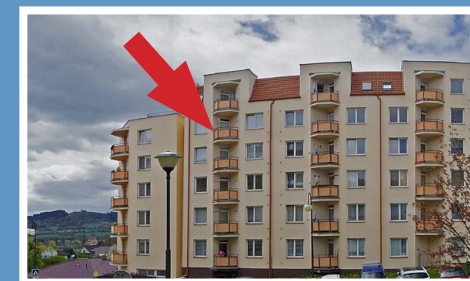

Valašské Meziříčí / bytový komplex / Luční ulice

MÍSTNOSTI / m²

lodžie	2,4
sklep	
KK	10,8
pokoj 1	17,3
pokoj 2	
pokoj 3	
pokoj 4	
předsíň	7,7
koupelna	4,1
WC	0,9
spíž	
komora	

typ: 1+1
 podlaží: 5. NP
 celková plocha: 43,2 m²

byt: 1339 / 77
 blok: A1
 cena bytu