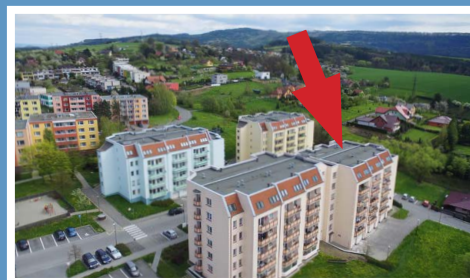

Valašské Meziříčí / bytový komplex / Luční ulice

MÍSTNOSTI / m2

lodžie	14,3
vstup	5,6
KK	7,8
pokoj 1	13,5
pokoj 2	16,5
pokoj 3	21,6
vstup	
chodba	9,5
koupelna	6,1
WC	1,2
šatna 1	2,1
šatna 2	1,2

typ: 3+kk
podlaží: 1. S
celková plocha: 99,4 m2
garáž: 21,8 m2

byt: 1339 / 98
blok: A1
cena bytu:
cena garáže: