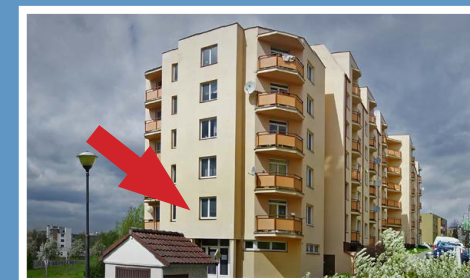

Valašské Meziříčí / bytový komplex / Luční ulice

MÍSTNOSTI / m²

lodžie	7,4
sklep	
KK	10,3
pokoj 1	21,3
pokoj 2	16,9
pokoj 3	14,4
pokoj 4	
předsíň	13,7
koupelna	3,3
WC	1,2
spíž	1
komora	2,6

typ: 3+1
podlaží: 1. NP
celková plocha: 92,1 m²

byt: 1339 / 14
blok: A1
cena bytu