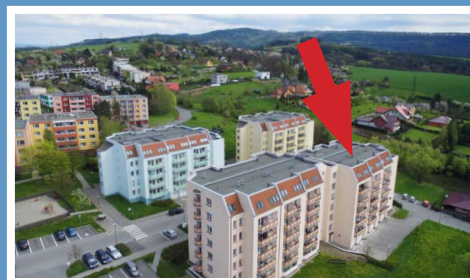

Valašské Meziříčí / bytový komplex / Luční ulice

MÍSTNOSTI / m²

lodžie	7,4
sklep	
KK	10,3
pokoj 1	21,3
pokoj 2	16,9
pokoj 3	14,4
pokoj 4	
předsíň	13,7
koupelna	3,3
WC	1,2
spíž	1
komora	2,6

typ: 3+1
podlaží: 1. NP
celková plocha: 92,1 m²

byt: 1339 / 14
blok: A1
cena bytu