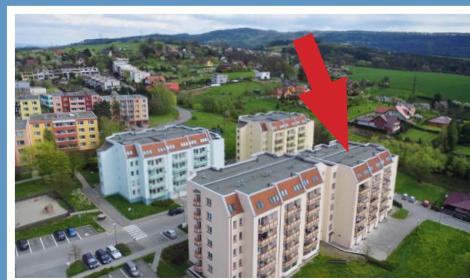

Valašské Meziříčí / bytový komplex / Luční ulice

MÍSTNOSTI / m²

lodžie	7,4
sklep	
KK	10,3
pokoj 1	21,3
pokoj 2	16,9
pokoj 3	14,4
pokoj 4	
předsíň	13,7
koupelna	3,3
WC	1,2
spíž	1
komora	2,6

typ: 3+1
podlaží: 3. NP
celková plocha: 92,1 m²

byt: 1339 / 44
blok: A1
cena bytu