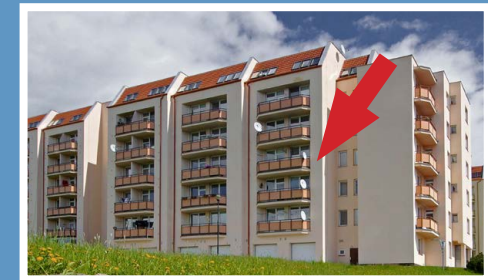

Valašské Meziříčí / bytový komplex / Luční ulice

MÍSTNOSTI / m2

lodžie	5,8
sklep	
KK	12,4
pokoj 1	15
pokoj 2	14,5
pokoj 3	14
pokoj 4	
předsíň	12,4
koupelna	4,5
WC	1,2
spíž	
komora	

typ: 3+kk  
podlaží: 3. NP  
celková plocha: 79,8 m2

byt: 1339 / 43  
blok: A1  
cena bytu