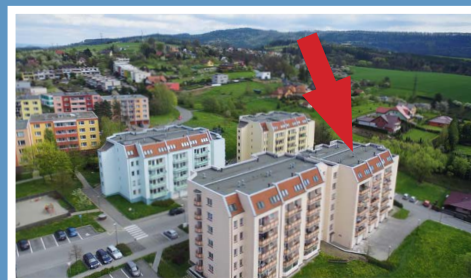

Valašské Meziříčí / bytový komplex / Luční ulice

MÍSTNOSTI / m<sup>2</sup>

lodžie	5,8
sklep	
KK	12,5
pokoj 1	17,8
pokoj 2	18,6
pokoj 3	
pokoj 4	
předsíň	13,8
koupelna	4,7
WC	1,2
spíž	
komora	

typ: 2+kk  
podlaží: 1. NP  
celková plocha: 74,4 m<sup>2</sup>