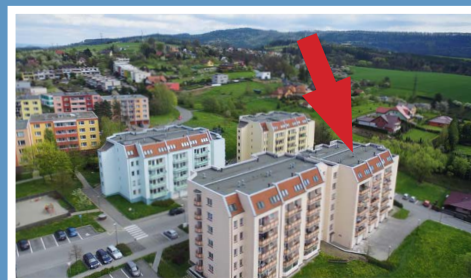

Valašské Meziříčí / bytový komplex / Luční ulice

MÍSTNOSTI / m<sup>2</sup>

lodžie	5,8
sklep	
KK	12,5
pokoj 1	17,9
pokoj 2	18,6
pokoj 3	
pokoj 4	
předsíň	13,8
koupelna	4,7
WC	1,2
spíž	
komora	

typ: 2+kk  
podlaží: 5. NP  
celková plocha: 74,5 m<sup>2</sup>